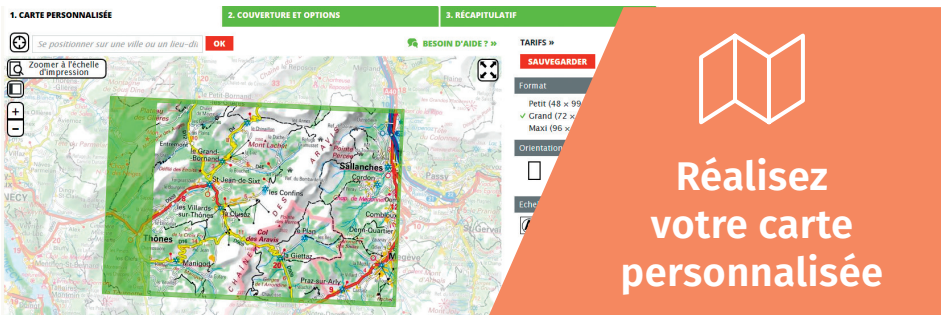

Selon le modèle, les options de personnalisation sont différentes.

Carte au 1 : 25 000
centrée sur la zone
de votre choix

VOTRE CARTE SUR MESURE

Carte au 1 : 25 000 et 1 : 50 000
adaptée pour ajouter
vos données touristiques

your card in
a few clicks !

IGN
INSTITUT NATIONAL
DE L'INFORMATION
GÉOGRAPHIQUE
ET FORESTIÈRE

• **Choisissez la zone géographique** à couvrir.

• **Intégrez**, suivant la version de la carte choisie, des données pour enrichir son contenu :